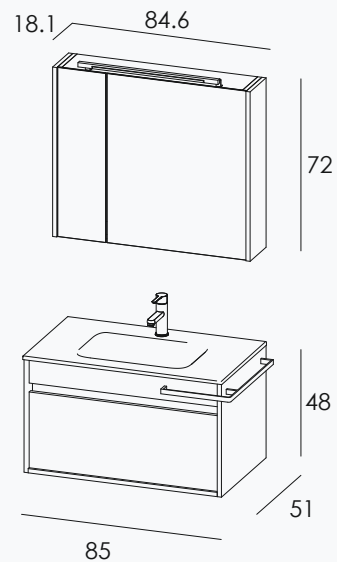

7

COMPOSITION

design R&S MASTELLEDISIGN

TOP-LAVABO
DUETTO50
GOLA
SPECCHIO
LAMPADA
PORTASALVIETTE
DIVISORI CASSETTO

Mak Mat
Grafite Black
Ebano
Kamus-2x Grafite Black
Street
Brio50
Legno tinto Ebano

INTEGRATED BASIN
DUETTO50
GOLA
MIRROR
LAMP
TOWEL RAIL
DRAWER DIVIDERS

Mak Mat
Grafite Black
Ebano
Kamus-2x Grafite Black
Street
Brio50
Ebano coloured wood

WASCHTISCH
DUETTO50
GRIFFMULDE
SPIEGEL
LAMPE
HANDTUCHHALTER
SCHUBKASTENEINSÄTZE

Mak Mat
Grafite Black
Ebano
Kamus-2x Grafite Black
Street
Brio50
Holz Ebano gebeizt

LAVABO INTÉGRÉ
DUETTO50
GORGE
MIRROIR
LAMPE
PORTESERVETTE
SÉPARATEURS TIROIR

Mak Mat
Grafite Black
Ebano
Kamus-2x Grafite Black
Street
Brio50
Bois teintées Ebano