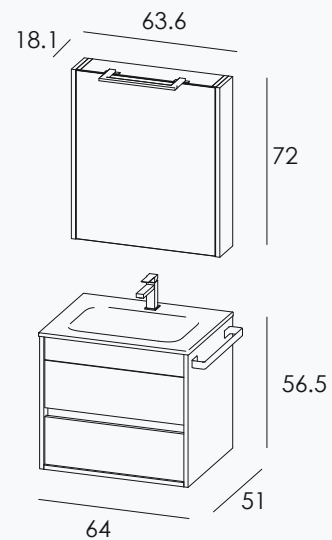

2

COMPOSITION

design R&S MASTELADESIGN

TOP-LAVABO
DUETTO50
GOLA
SPECCHIO
LAMPADA
PORTASALVIETTE
DIVISORI CASSETTO

Mak Mat
Cemento Soft-Mat
Ebano
Kamus1 Cemento Soft-Mat
Rio
App
Legno tinto Ebano

INTEGRATED BASIN
DUETTO50
GOLA
MIRROR
LAMP
TOWEL RAIL
DRAWER DIVIDERS

Mak Mat
Cemento Soft-Mat
Ebano
Kamus1 Cemento Soft-Mat
Rio
App
Ebano coloured wood

WASCHTISCH
DUETTO50
GRIFFMULDE
SPIEGEL
LAMPE
HANDTUCHHALTER
SCHUBKASTENEINSÄTZE

Mak Mat
Cemento Soft-Mat
Ebano
Kamus1 Cemento Soft-Mat
Rio
App
Holz Ebano gebeizt

LAVABO INTÉGRÉ
DUETTO50
GORGE
MIRROIR
LAMPE
PORTESERVETTE
SÉPARATEURS TIROIR

Mak Mat
Cemento Soft-Mat
Ebano
Kamus1 Cemento Soft-Mat
Rio
App
Bois teintées Ebano