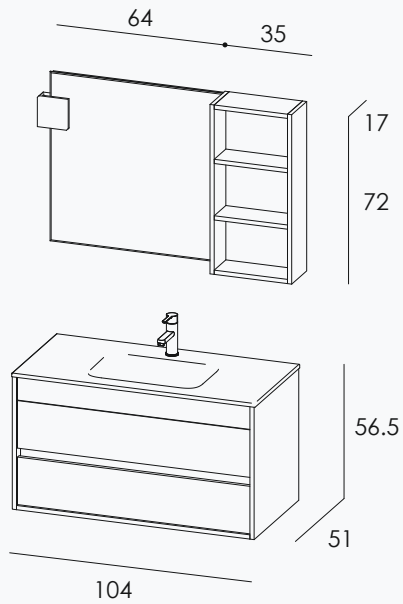

3

COMPOSITION

design R&S MASTELLADESIGN

**TOP-LAVABO
DUETTO50
GOLA
SPECCHIO
LAMPADA
PENSILE G20
DIVISORI CASSETTO**

**Mak Lux
Frassino Moro
Ebano
Fil
Qube
Frassino Moro
Legno tinto Ebano**