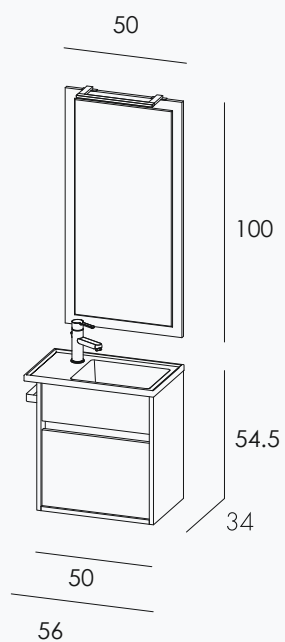

16

COMPOSITION

design R&S MASTELLEDISIGN

**TOP-LAVABO
DUETTO34
GOLA
SPECCHIO
LAMPADA
PORTASALVIETTE**

**Mitek
Rovere White
Bianca
Mat Rovere White
Rio
Mini App**