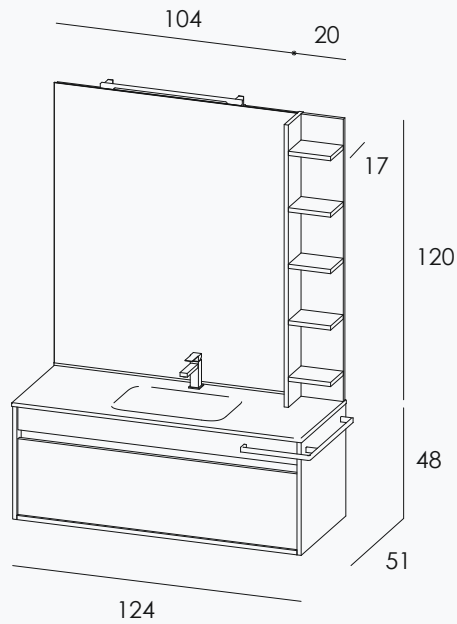

11

COMPOSITION

design R&S MASTELLEDISIGN

TOP-LAVABO
DUETTO50
GOLA
FLYN
SPECCHIO
LAMPADA
PORTASALVIETTE
DIVISORI CASSETTO

Mak Lux
Grafite Olmo
Ebano
Grafite Olmo
Fil-Top
Street
Brio50
Legno tinto Ebano