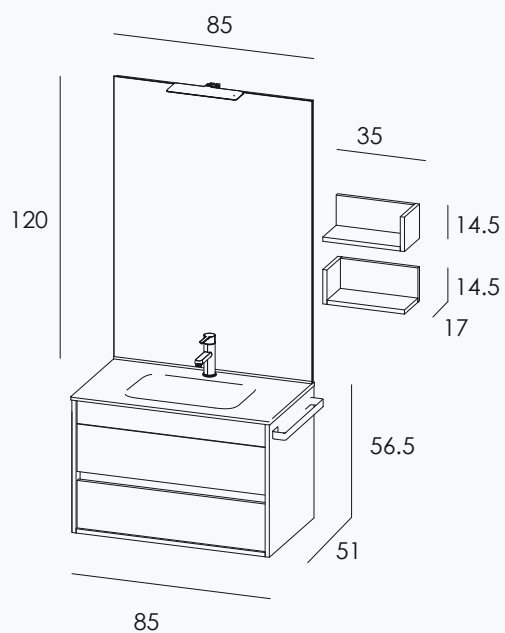

COMPOSITION

design R&S MASTELLADESIGN

**TOP-LAVABO
DUETTO50
GOLA
MENSOLE MED
SPECCHIO
LAMPADA
PORTASALVIETTE
DIVISORI CASSETTO**

**Mak Mat
Canapa Soft-Mat
Bianca
Canapa Soft-Mat
Fil-Top
Nika
App
Legno tinto Ebano**