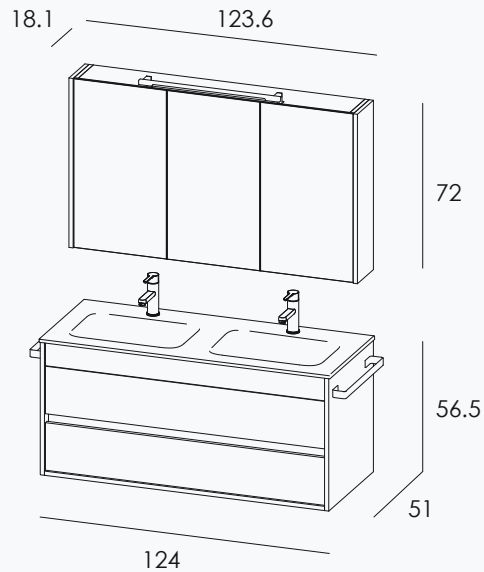

14

COMPOSITION

design R&S MASTELLADESIGN

**TOP-LAVABO
DUETTO50
GOLA
SPECCHIO
LAMPADA
PORTASALVIETTE
DIVISORI CASSETTO**

**Mak Lux
Tranchè chiaro
Bianca
Kamus3 Tranchè chiaro
Street
App
Legno tinto Ebano**