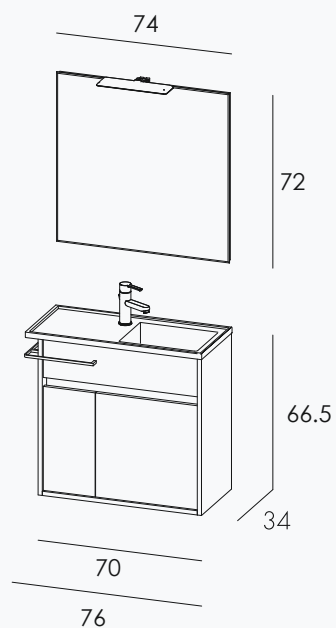

18

COMPOSITION

design R&S MASTELLEDISIGN

**TOP-LAVABO
DUETTO34
GOLA
SPECCHIO
LAMPADA
PORTASALVIETTE**

**Mitek
Latte Soft-Mat
Bianca
Fil
Nika
Brio34**