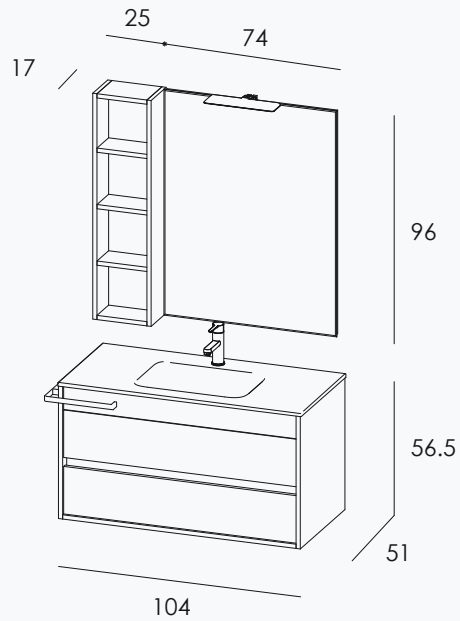

9

COMPOSITION

design R&S MASTELLEDISIGN

TOP-LAVABO
DUETTO50
GOLA
PENSILE G20
SPECCHIO
LAMPADA
PORTASALVIETTE
DIVISORI CASSETTO

Mak Lux
Grafite Pino Vintage
Bianca
Grafite Pino Vintage
Fil
Nika
Brio50
Legno tinto Ebano