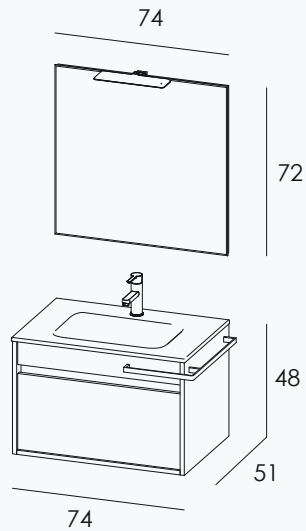

INTEGRATED BASIN
DUETTO50
GOLA
MIRROR
LAMP
TOWEL RAIL
DRAWER DIVIDERS

Mak Lux
Frassino Bianco
White
Fil
Nika
Brio50
Ebano coloured wood

WASCHTISCH
DUETTO50
GRIFFMULDE
SPIEGEL
LAMPE
HANDTUCHHALTER
SCHUBKASTENEINSÄTZE