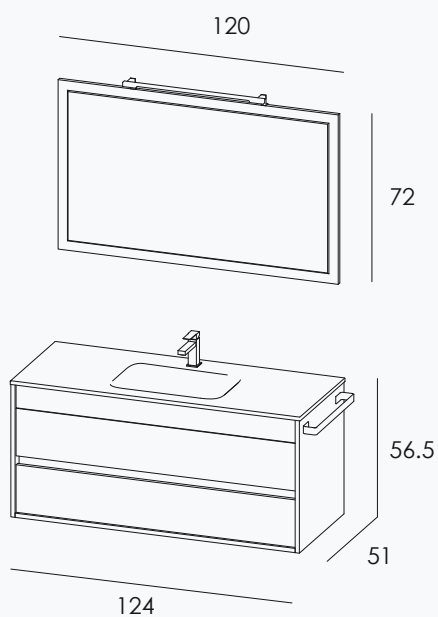

12

COMPOSITION

design R&S MASTELLADESIGN

**TOP-LAVABO
DUETTO50
GOLA
SPECCHIO
LAMPADA
PORTASALVIETTE
DIVISORI CASSETTO**

**Mak Lux
Tranchè scuro
Ebano
Mat Tranchè scuro
Street
App
Legno tinto Ebano**