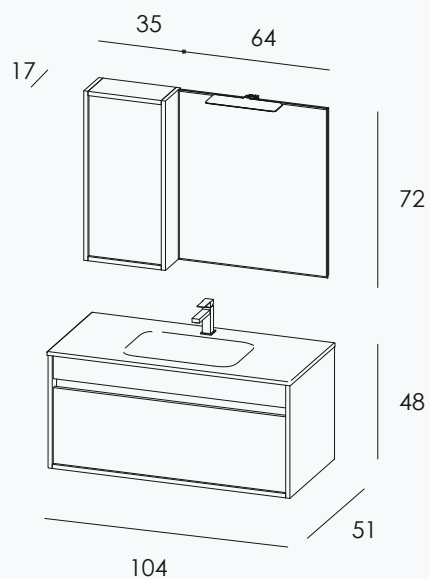

10

COMPOSITION

design R&S MASTELLADESIGN

**TOP-LAVABO
DUETTO50
GOLA
PENSILE
SPECCHIO
LAMPADA
DIVISORI CASSETTO**

**Mak Lux
Soft-Pine
Ebano
Soft-Pine
Fil
Nika
Legno tinto Ebano**