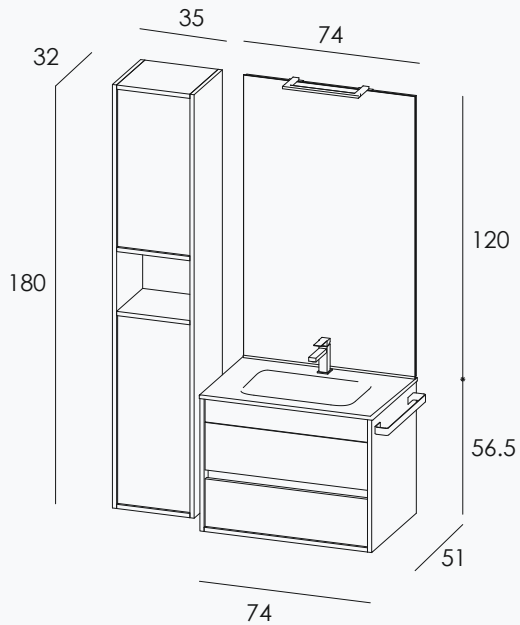

INTEGRATED BASIN
DUETTO50
GOLA
TALL UNIT
MIRROR
LAMP
TOWEL RAIL
DRAWER DIVIDERS

Mak Lux
Nebbia Soft-Mat
White
Nebbia Soft-Mat
Fil-Top
Rio
App
Ebano coloured wood

WASCHTISCH
DUETTO50
GRIFFMULDE
HOCHSCHRANK
SPIEGEL
LAMPE
HANDTUCHHALTER
SCHUBKASTENEINSÄTZE