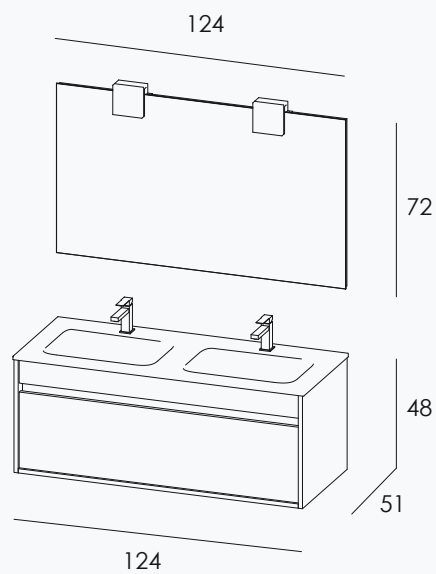

Mak Lux
Tranchè scuro
Ebano
Mat Tranchè scuro
Street
App
Bois teintées Ebano

DUETTO

13

COMPOSITION

design R&S MASTELLEDISIGN

**TOP-LAVABO
DUETTO50
GOLA
SPECCHIO
LAMPADA
DIVISORI CASSETTO**

**Mak Mat
Noce Fumè
Ebano
Fil
Qube
Legno tinto Ebano**